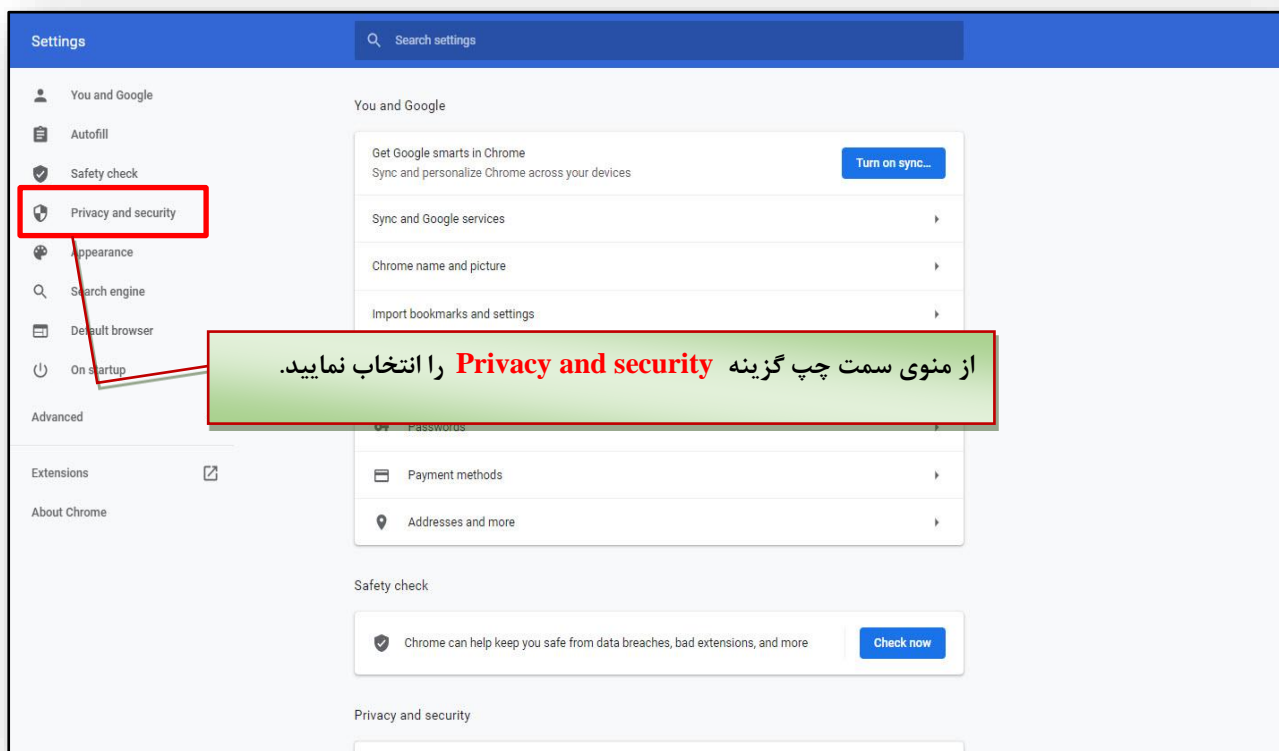

راهنمای تنظیمات Flash Player در مرورگر Google Chrome

بیمه آسیا

راهنمای تنظیمات Flash Player در مرورگر در نرم افزار Google Chrome

برای فعال سازی برنامه Flash Player در مرورگر Google Chrome مطابق راهنمای پیش رو اقدام نمایید

(۱) مرورگر Google Chrome که مطابق تصویر روبروست را اجرا نمایید .

(۲)

از منوی سمت چپ گزینه **Privacy and security** را انتخاب نمایید.

در وسط صفحه گزینه **Site Settings** را انتخاب نمایید.