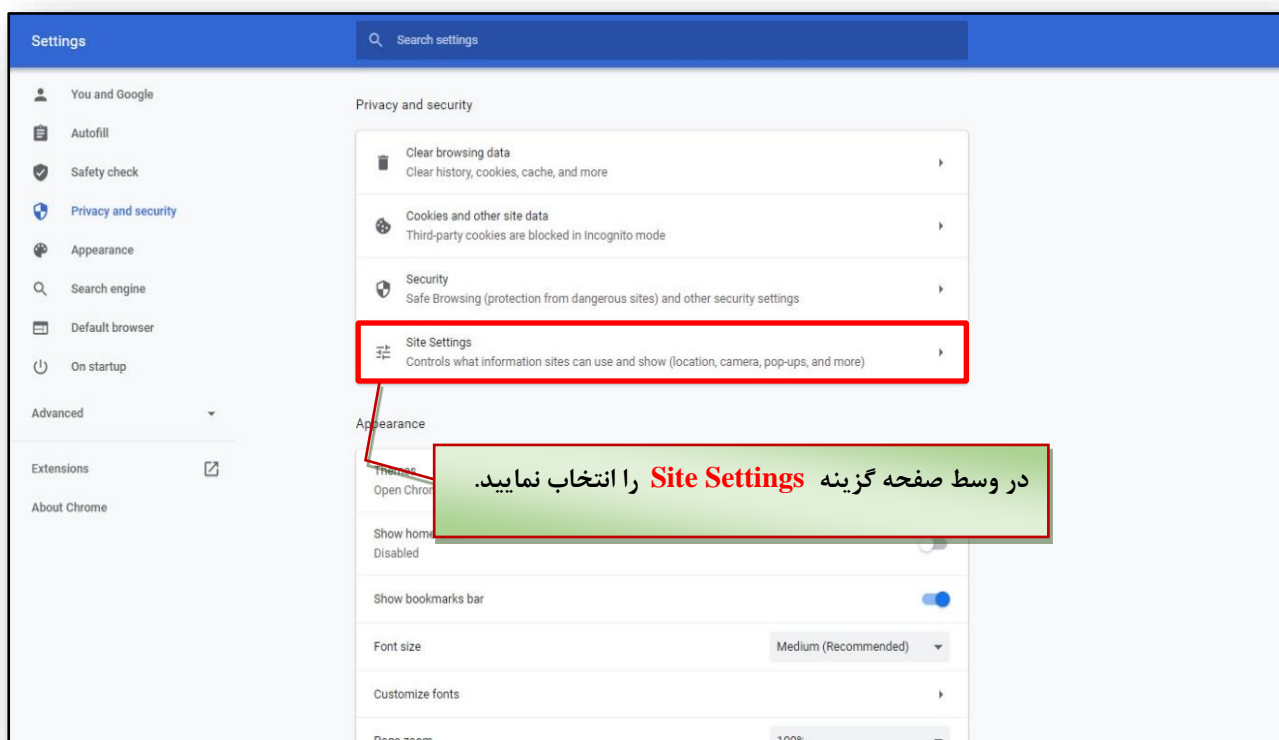

در وسط صفحه گزینه **Site Settings** را انتخاب نمایید.