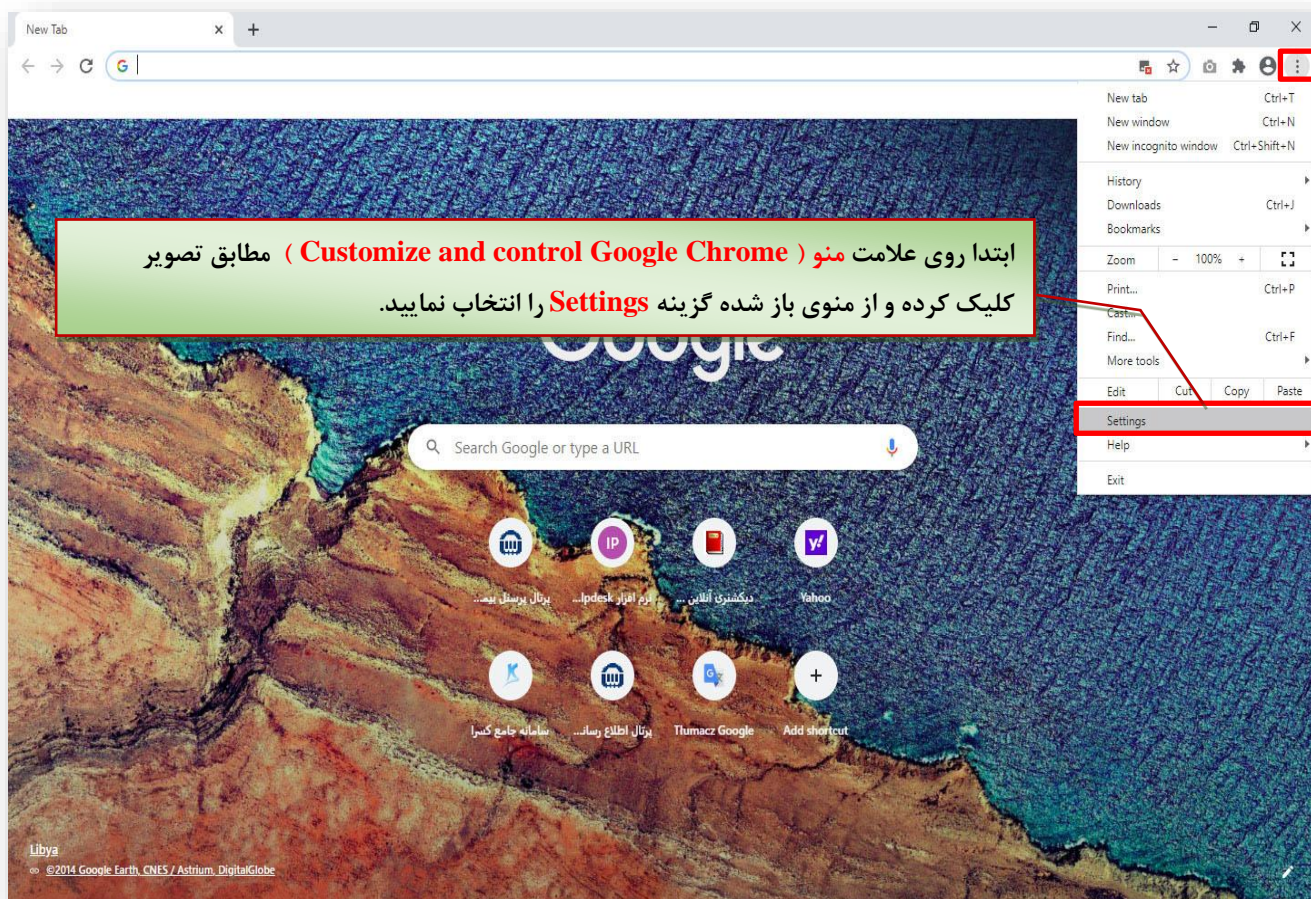

راهنمای تنظیمات Flash Player در مرورگر در نرم افزار Google Chrome

برای فعال سازی برنامه Flash Player در مرورگر Google Chrome مطابق راهنمای پیش رو اقدام نمایید

(۱) مرورگر Google Chrome که مطابق تصویر روبروست را اجرا نمایید .

(۲)